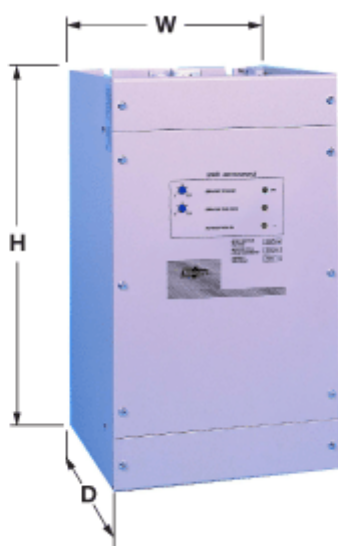

Varenummer: 762140210
Beskrivelse: DC-bremseenhed Solbrake 210
Op til 110kW 210A 3x400V IP00

Mål

Betegnelse = Size SB3

D = 168.0

H = 280.0

Vægt = 5.40

W = 154.0